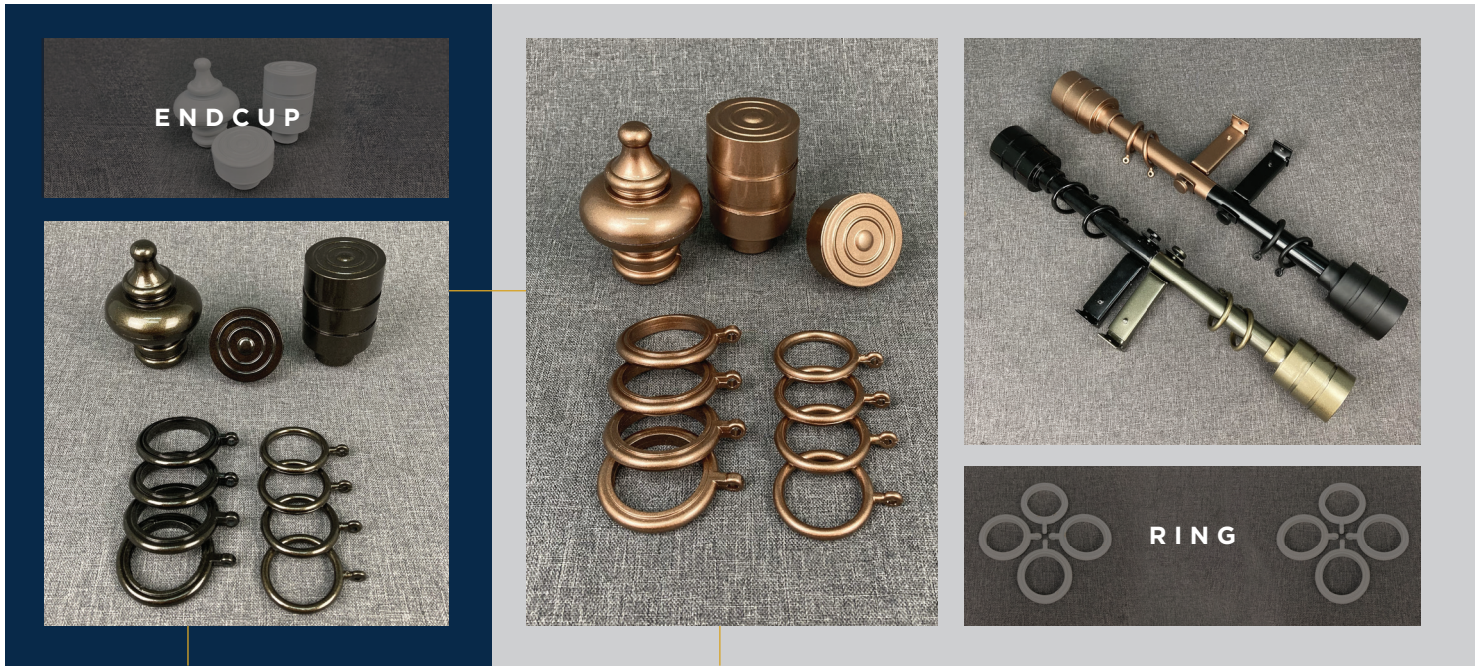

BRACKET & BRACKET JUMBO